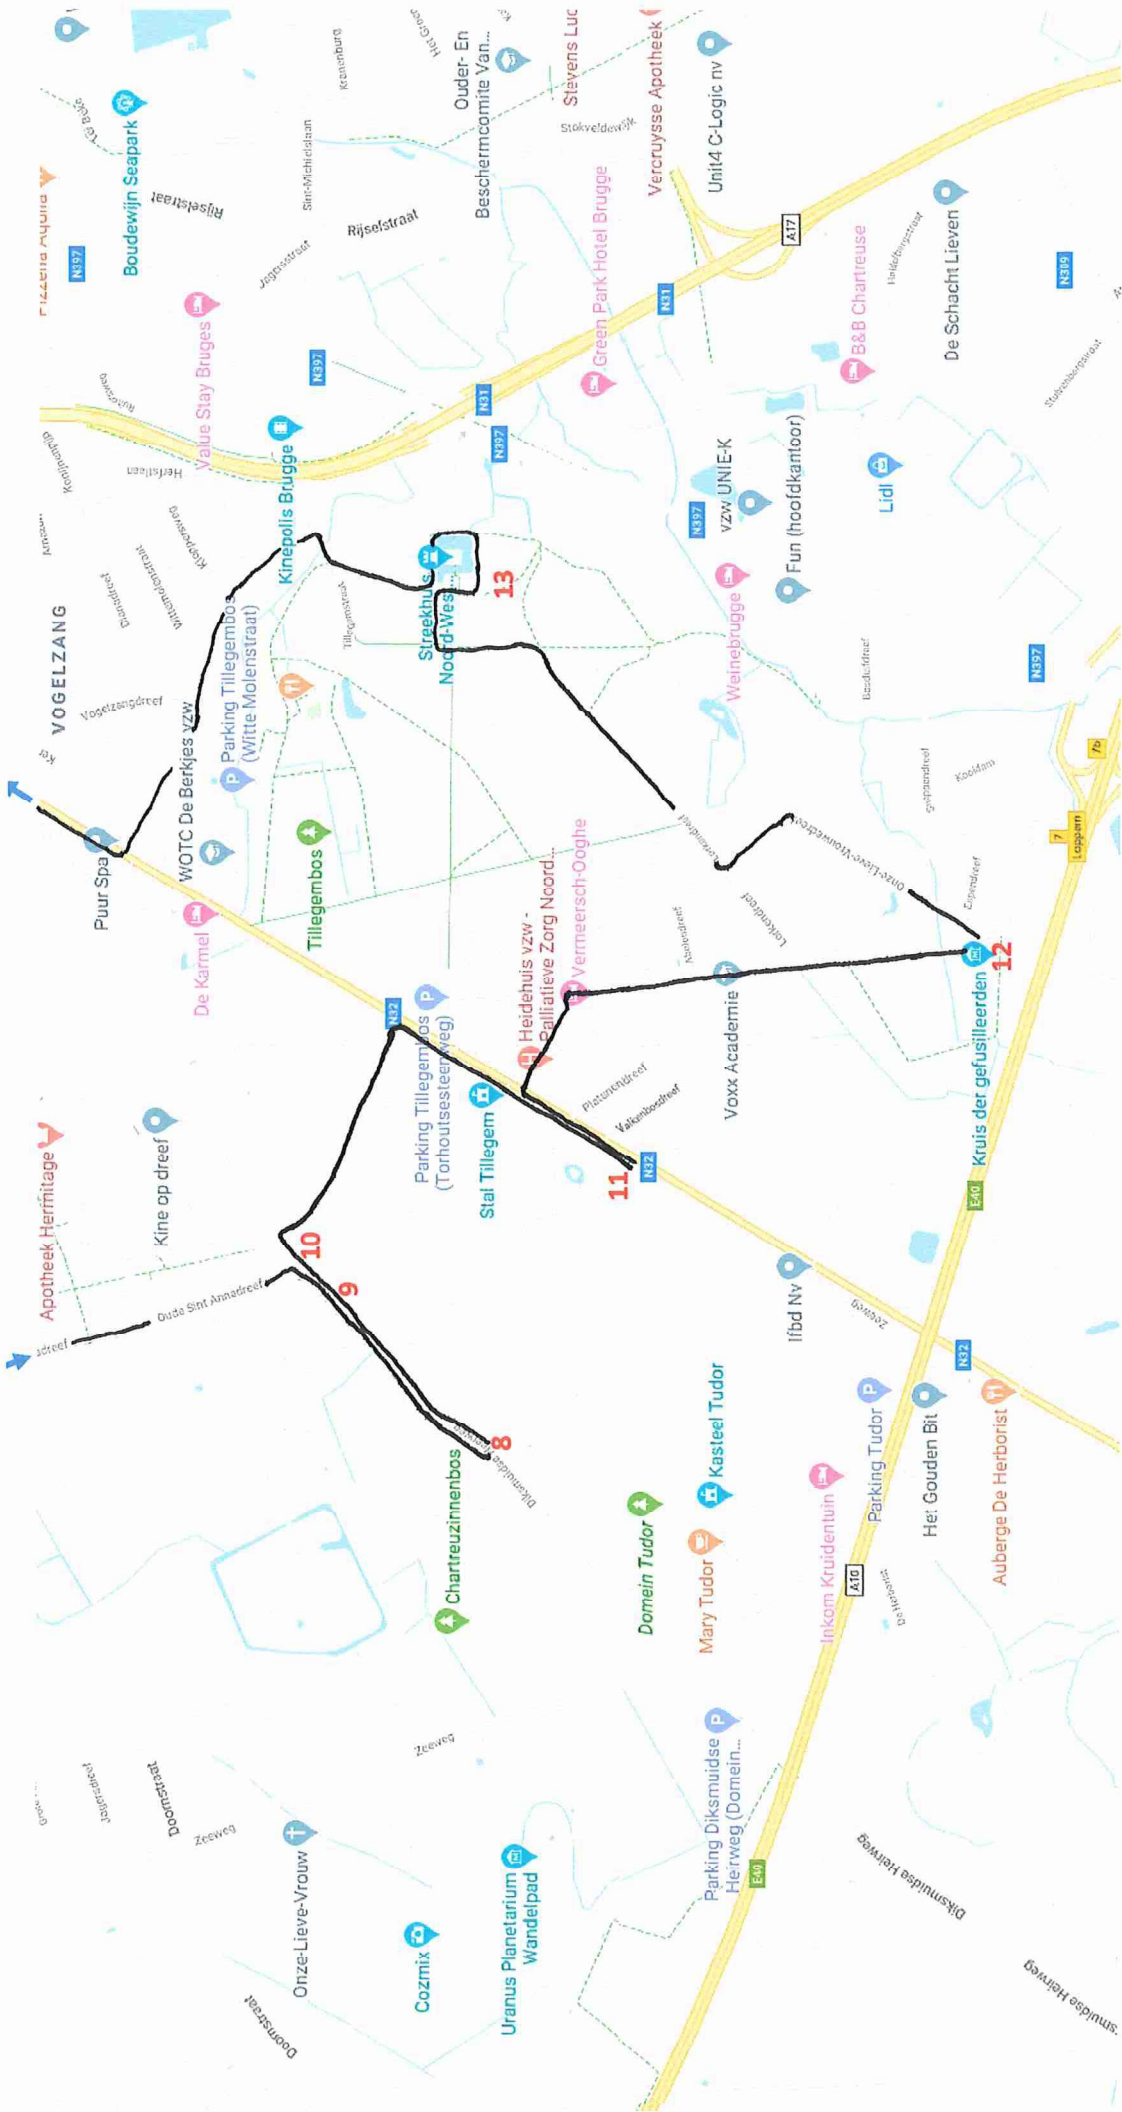

is Varsenare

AD Delhaize

JERELD IS KLEIN

- | | | |
|---|--|--|
| 1. Huis Vanden Reeck, (Lange Vesting 112) | 6. Hoeve De Potterie (Legeweg) | 12. Kruis der Gefusilleerden |
| 2. Katoen- en wolweverij Vanden Reeck (Buiten Smedenvest 1) | 7. Kasteel Foreyst (Doornstraat 215) | (Gen. Naessens de Loncinlaan) |
| 3. Huizen inham Hogeweg | 8. Herberg Perenboom (Diksmuidse Heerweg 445) | 13. Park "onvoltooid" (eind van de Lorkendreef) |
| 4. Kapelletje OLV van Boompje (Koestraat) | 9. Herberg Hermitage (Diksmuidse Heerweg 411) | 14. Galgenveld (Diksmuidse Heerweg) |
| 5. Kapelletje van Messem (Legeweg) | 10. Herberg 't Gods (Diksmuidse Heerweg 409) | 15. Monument Gefusilleerden (Torhoutse Steenweg) |
| | 11. Kasteel Perenboomveld (Torhoutse Steenweg) | |